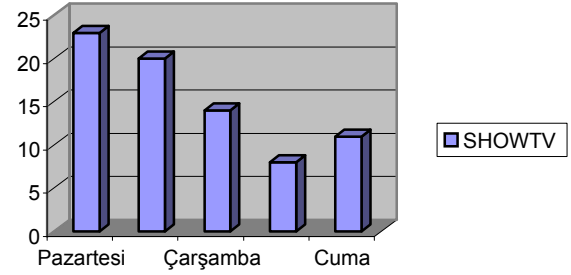

TV LERİN HAFTA İÇİNDE İZLENEN PROGRAM SAYILARI

KANAL	Pazartesi	Salı	Çarşamba	Perşembe	Cuma
SHOWTV	23	20	14	8	11
ATV	29	12	10	14	16
CNN	17	10	9	19	29
KANAL D	14	27	35	11	21
NTV	7	15	12	26	14
STAR	10	16	20	22	9

Cuma günü izlenme oranları

SHOWTV

TV LERİN HAFTALIK İZLENME ORANLARI