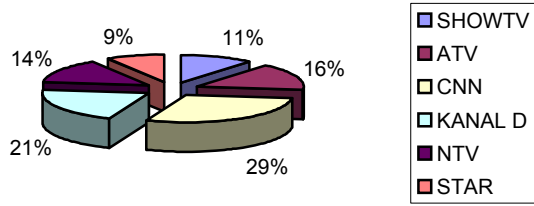

TV LERİN HAFTA İÇİNDE İZLENEN PROGRAM SAYILARI

KANAL	Pazartesi	Salı	Çarşamba	Perşembe	Cuma
SHOWTV	23	20	14	8	11
ATV	29	12	10	14	16
CNN	17	10	9	19	29
KANAL D	14	27	35	11	21
NTV	7	15	12	26	14
STAR	10	16	20	22	9

Cuma günü izlenme oranları

SHOWTV

TV LERİN HAFTALIK İZLENME ORANLARI